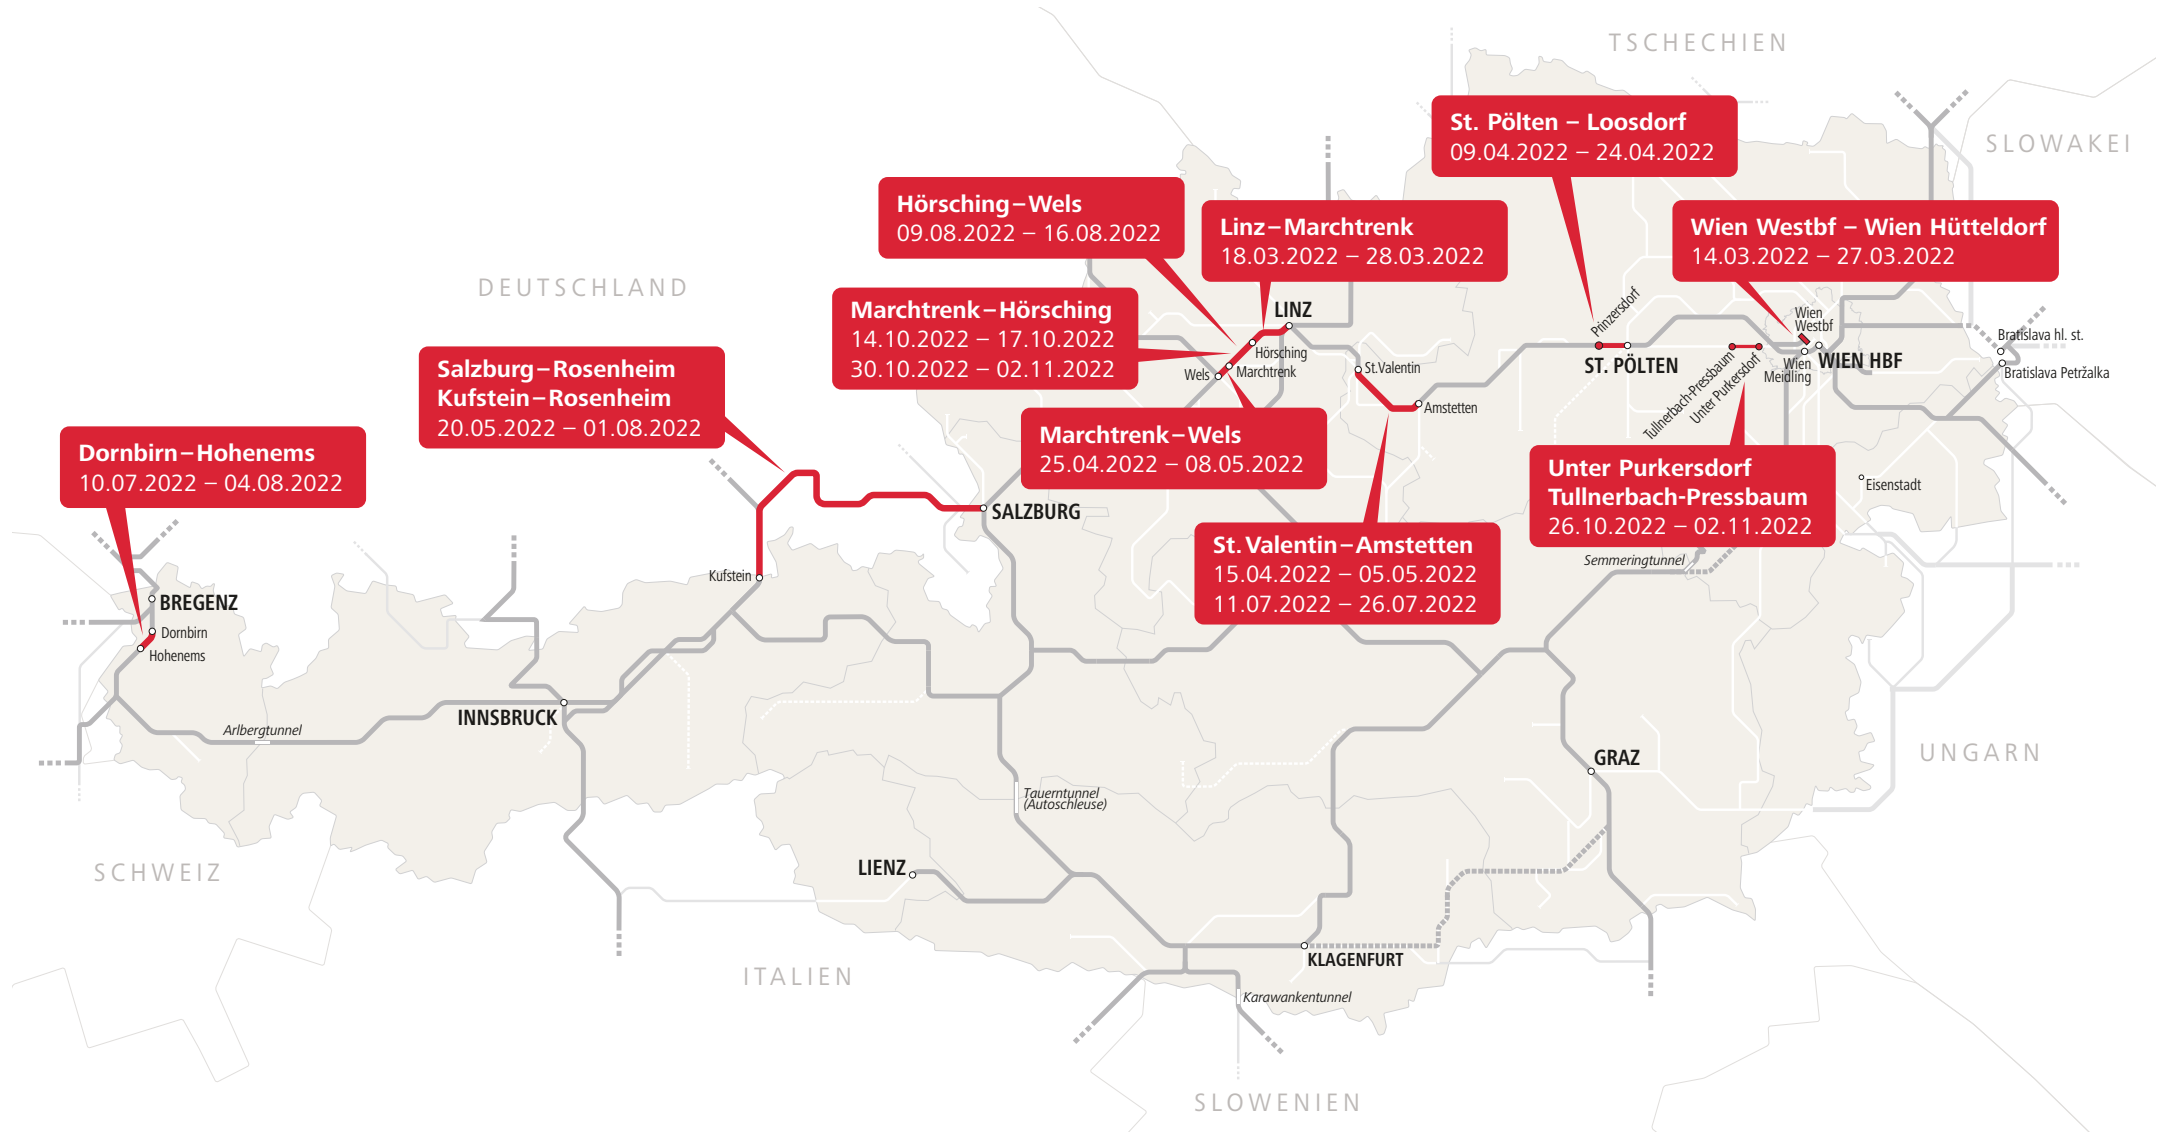

FAHRPLANÄNDERUNGEN WESTSTRECKE

MÄRZ BIS NOVEMBER 2022

Sperren an unterschiedlichen Abschnitten

Fernverkehr/Nachtzüge:

Geänderte Abfahrts- und Ankunftszeiten

Budapest / Flughafen Wien / Wien – Salzburg / München / Innsbruck /
Feldkirch / Bregenz / Zürich

Bitte planen Sie Ihre Reise mit Zeitreserven!

Nähere Fahrplanauskünfte:

oebb.at | westbahn.at | streckeninfo.oebb.at |
05-1717 | SCOTTY mobil

SPERREN Weststrecke

Einschränkungen im Zugverkehr
März bis November 2022

Sperren entlang der Westachse 2022 mit Auswirkungen

... überregional im Fernverkehr zwischen Budapest / Flughafen Wien / Wien und Salzburg / München / Innsbruck / Feldkirch / Bregenz / Zürich
 ... regional im Nahverkehr

Fahrplanänderung

Wien Westbf → ← Amstetten

Sa. 09.04.2022, 01:30 Uhr – So. 24.04.2022, 24:00 Uhr

Schienerersatzverkehr für einige Züge der Linie CJX 5 zwischen St.Pölten Hbf und Loosdorf und für Züge der Linie R 52 zwischen St.Pölten Hbf und Pöchlarn.