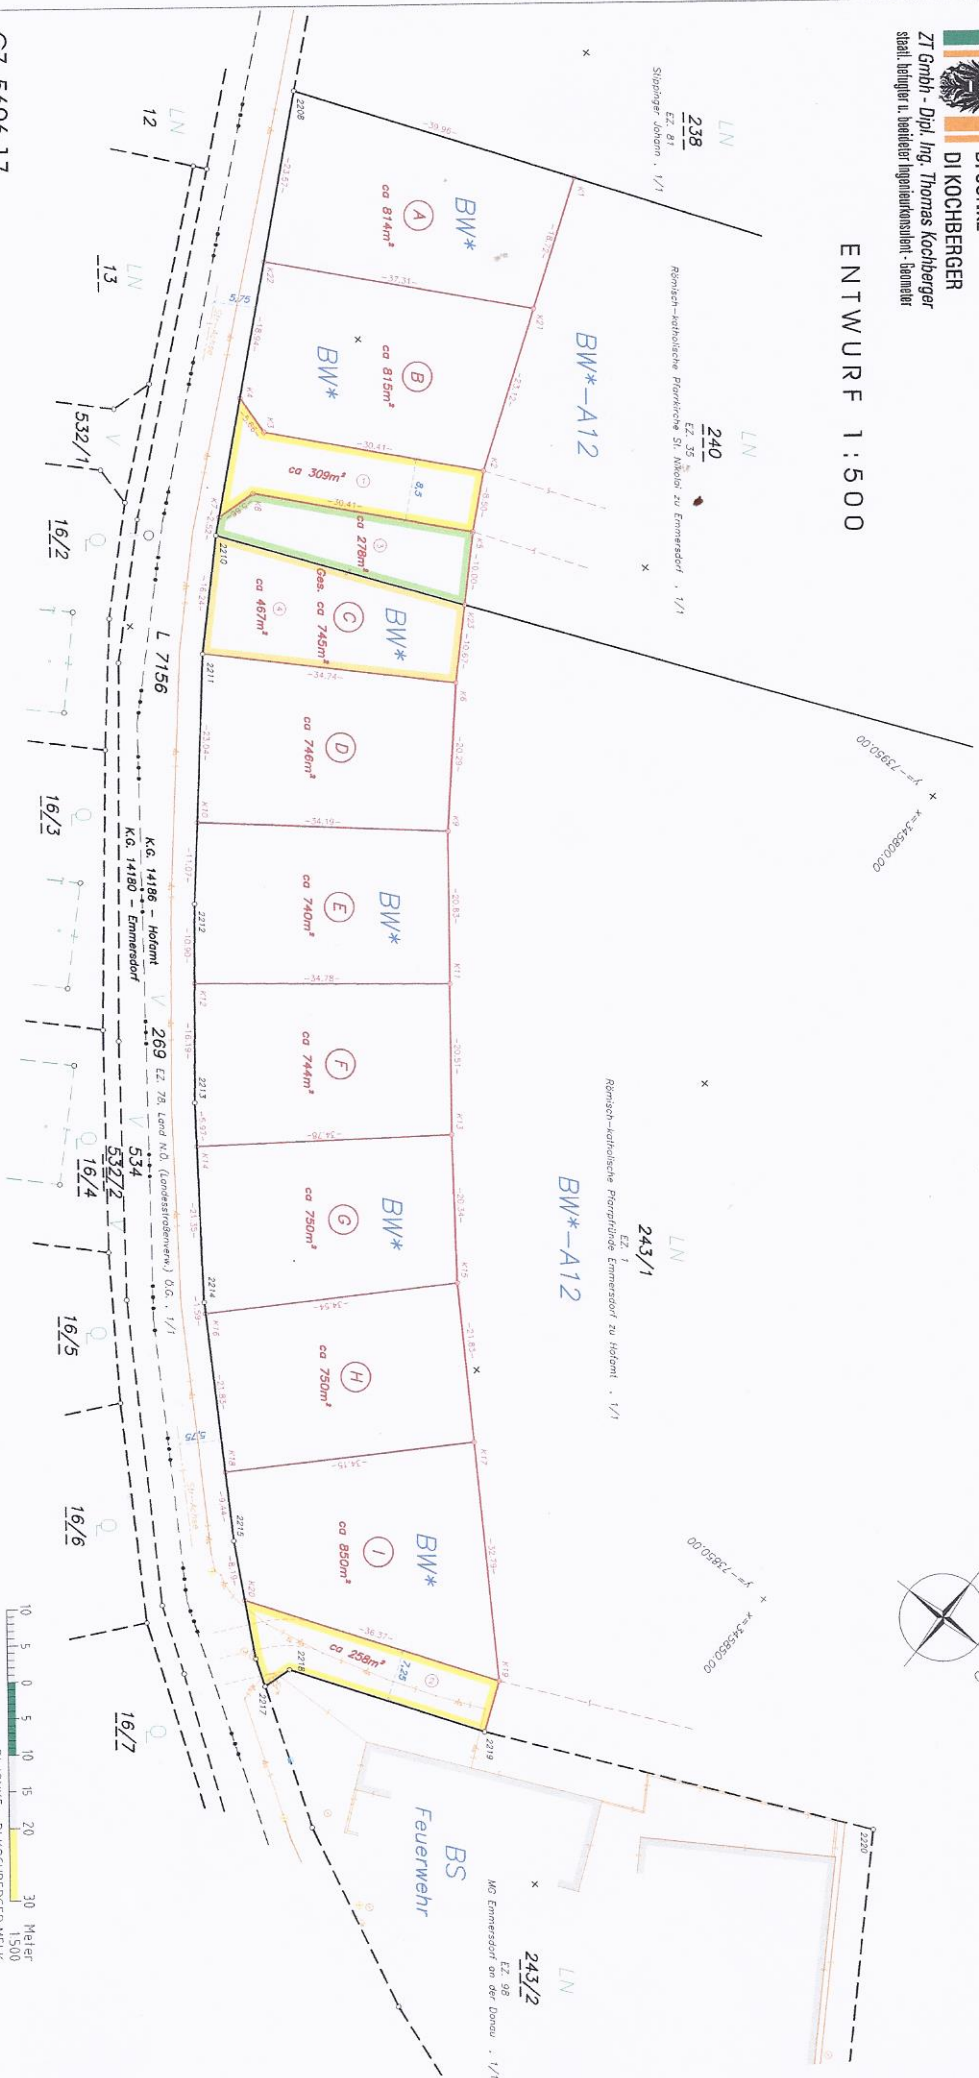

ENTWURF 1:500

GZ. 5606-17
 Melk, am 15. März 2017

DI JONKE - DI KOCHBERGER MELK